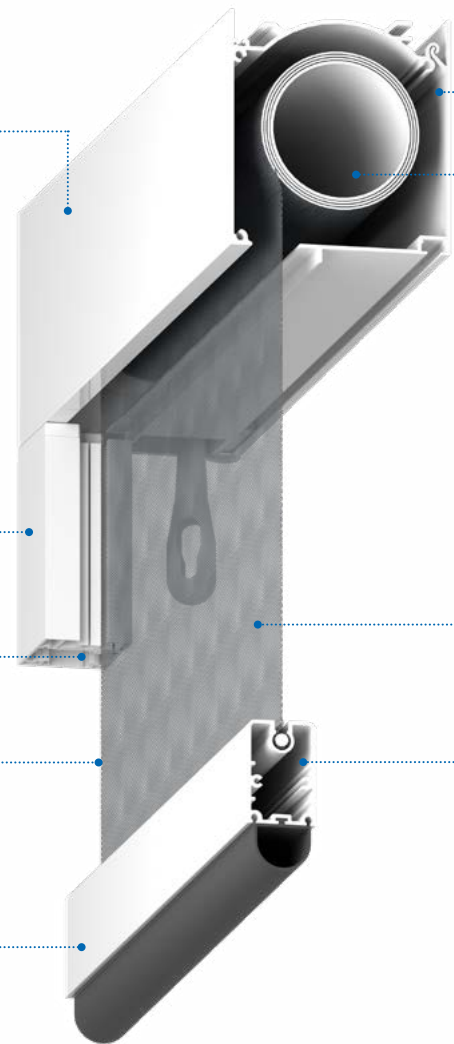

La tecnologia zip permette una chiusura ermetica e funzionale grazie a una tensione uniforme del telo, con risultati estetici e strutturali superiori, migliorando la resistenza al vento.

Zippy 110 si distingue per la pulizia delle linee, eliminando le viti in vista sui profili e utilizzando l'alluminio anche nei tappi per una resistenza al tempo migliore.

grazie alla sua chiusura ermetica

PROFILO FISSO
del CASSONETTO

PROFILO
ISPEZIONABILE
del CASSONETTO

RULLO
AVVOLGITORE

PROFILO FISSO
della GUIDA

PROFILO MOBILE
della GUIDA

ZIP

TAPPI
TELESCOPICI

TELO

FRONTALE

GUIDE E PROFILO FRONTALE

Le guide misurano 59x44 mm e integrano il sistema zip in materiale termoplastico dotato di molle di compensazione.

Possono essere fissate :

- lateralmente [nicchia]
- frontalmente [parete]

Il cassetto misura 110x120 mm ed è dotato del profilo frontale ispezionabile, per agevolare il montaggio e le manutenzioni.

Il cassetto può essere auto-portante o fissato con staffe in estruso.

Tubo, tessuto e sistema di movimentazione sono nascosti all' interno del cassetto.