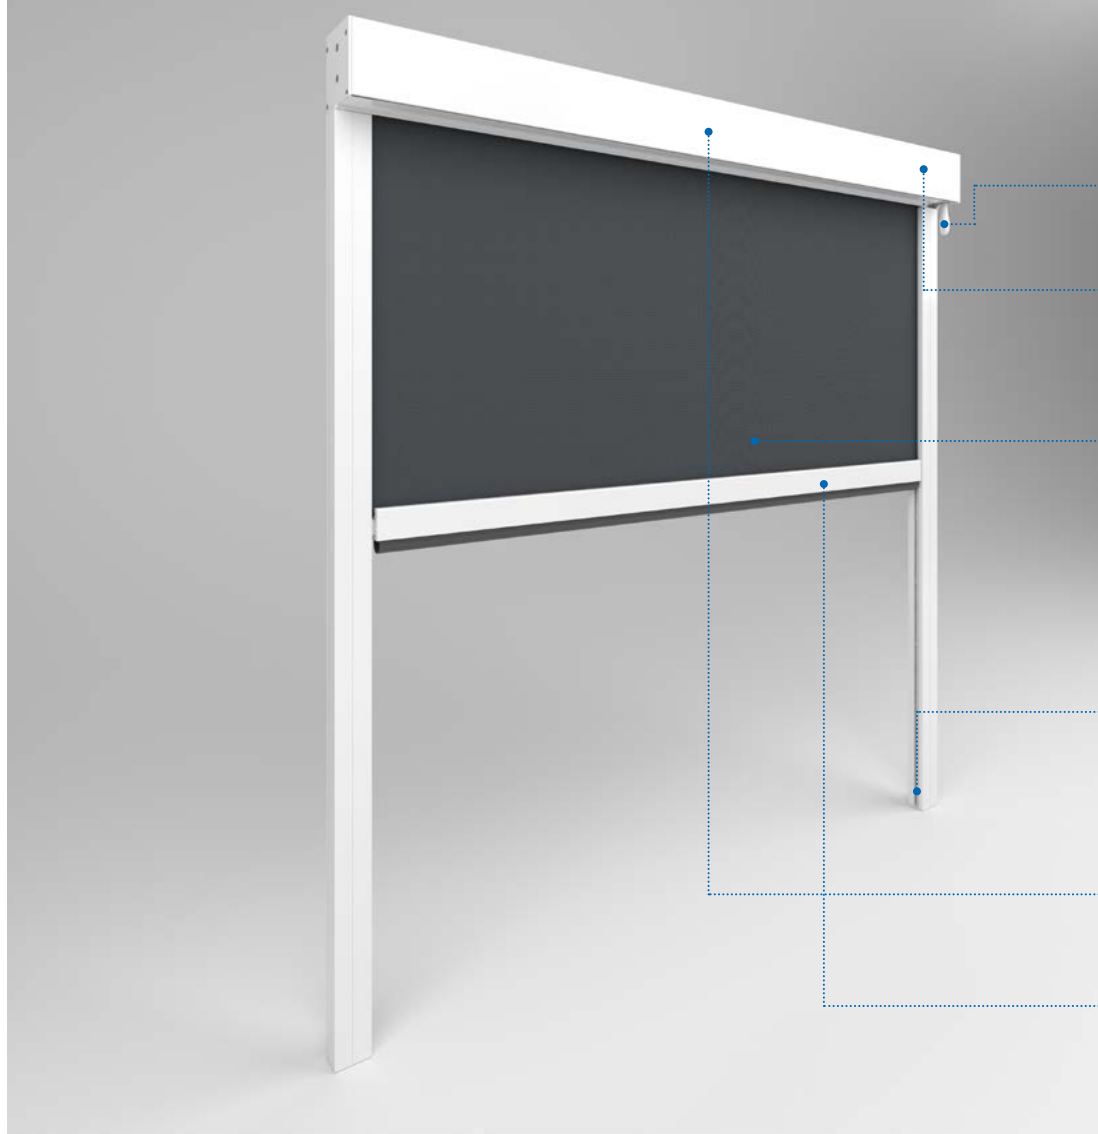

USI MENO IL
CONDIZIONATORE
E AIUTI L'AMBIENTE

AUMENTA IL
COMFORT DEI TUOI
SPAZI ABITATIVI

Zippy 110

le caratteristiche

Zippy 110 è il prodotto ottimale per schermare il tuo spazio con soluzioni minimali sia estetiche che dimensionali.

La tecnologia zip permette una chiusura ermetica e funzionale grazie a una tensione uniforme del telo, con risultati estetici e strutturali superiori, migliorando la resistenza al vento.

Zippy 110 si distingue per la pulizia delle linee, eliminando le viti in vista sui profili e utilizzando l'alluminio anche nei tappi per una resistenza al tempo migliore.

Il sistema a tappi telescopici permette al telo di essere libero dal terminale, consentendo omogeneità di dilatazione e restringimento lungo tutta la sporgenza del telo.

ARGANELLO

MOTORE

CHERUBINI
tocco italiano dal 1947

Il cassetto misura 110x120 mm ed è dotato del profilo frontale ispezionabile, per agevolare il montaggio e le manutenzioni.

Il cassetto può essere auto-portante o fissato con staffe in estruso.

Tubo, tessuto e sistema di movimentazione sono nascosti all' interno del cassetto.