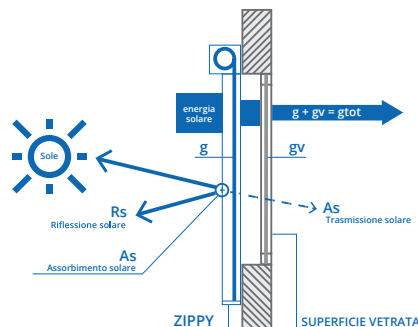

Il sistema a tappi telescopici permette al telo di essere libero dal terminale, consentendo omogeneità di dilatazione e restringimento lungo tutta la sporgenza del telo.

ARGANELLO

MOTORE

CHERUBINI
tocco italiano dal 1947

i vantaggi del prodotto

RISPARMIO ENERGETICO

maggior
rispetto per
l'ambiente

riduzione
della spesa
energetica

Cosa è GTOT?

Corrisponde alla prestazione globale dell'insieme vetro e schermatura solare.

Il valore Gtot indica la capacità di abbattere la radiazione solare attraverso il tessuto.

Più basso è il Gtot maggiore sarà l'efficacia del tessuto nel diminuire la radiazione solare.

TECNOLOGIA ZIP

grazie alla tecnologia ZIP che "vincola" il telo lungo i lati

migliorando pieghe ed inestetismi del telo

grazie alla sua chiusura ermetica

PROFILO FISSO
del CASSONETTO

PROFILO
ISPEZIONABILE
del CASSONETTO

RULLO
AVVOLGITORE

PROFILO FISSO
della GUIDA

PROFILO MOBILE
della GUIDA

ZIP

TAPPI
TELESCOPICI