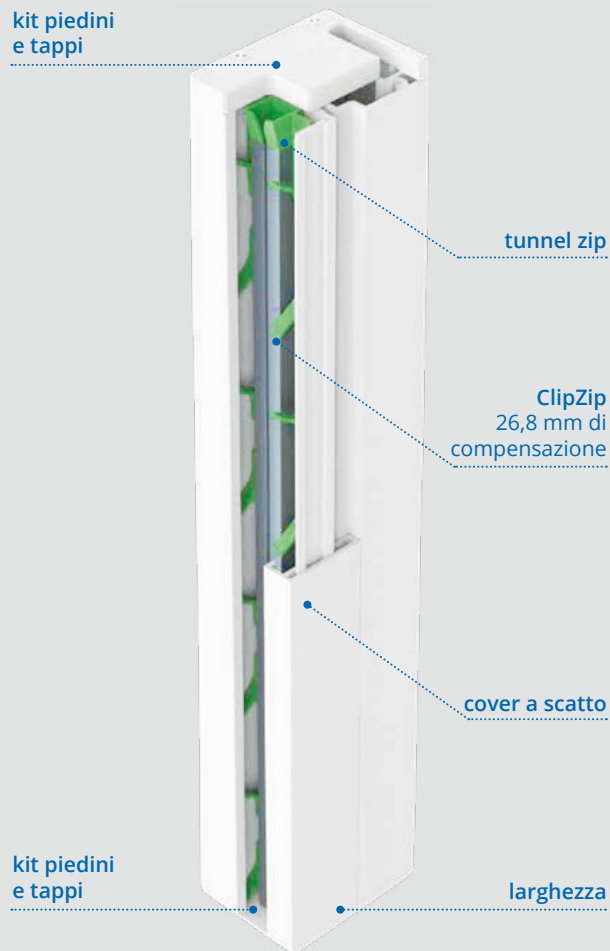

TECNOLOGIA ZIP

grazie alla tecnologia ZIP che "vincola" il telo lungo i lati