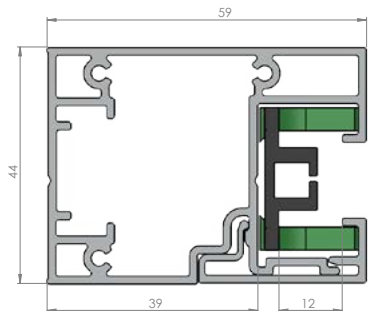

grazie alla sua chiusura ermetica

PROFILO FISSO
del CASSONETTO

PROFILO
ISPEZIONABILE
del CASSONETTO

RULLO
AVVOLGITORE

PROFILO FISSO
della GUIDA

PROFILO MOBILE
della GUIDA

ZIP

TAPPI
TELESCOPICI

TELO

FRONTALE

GUIDE E PROFILO FRONTALE

Le guide misurano 59x44 mm e integrano il sistema zip in materiale termoplastico dotato di molle di compensazione.

Possono essere fissate :

- lateralmente [nicchia]
- frontalmente [parete]

Il cassetto misura 110x120 mm ed è dotato del profilo frontale ispezionabile, per agevolare il montaggio e le manutenzioni.

Il cassetto può essere auto-portante o fissato con staffe in estruso.

Tubo, tessuto e sistema di movimentazione sono nascosti all' interno del cassetto.