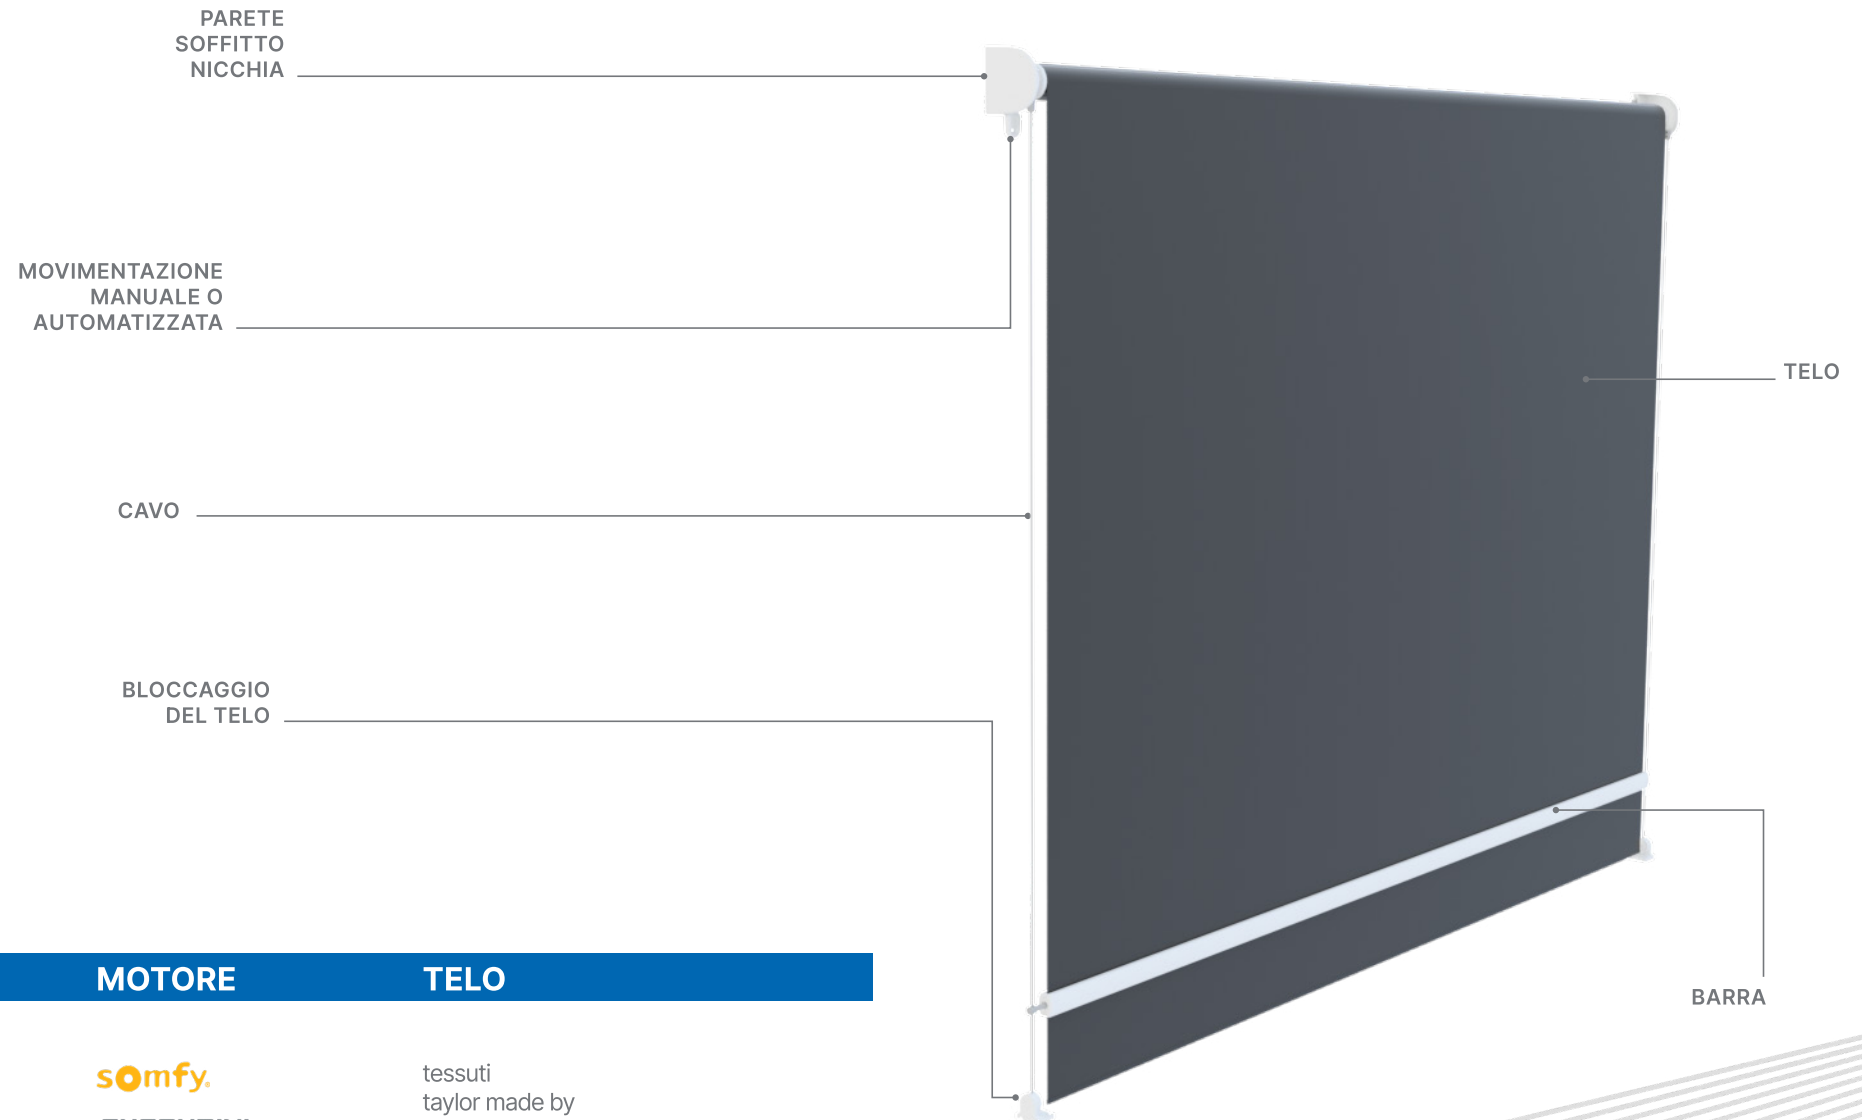

caduta senza cassonetto

Tende a CADUTA

le caratteristiche

MOTORE

TELO

somfy.

CHERUBINI
tocco italiano dal 1947

tessuti
taylor made by