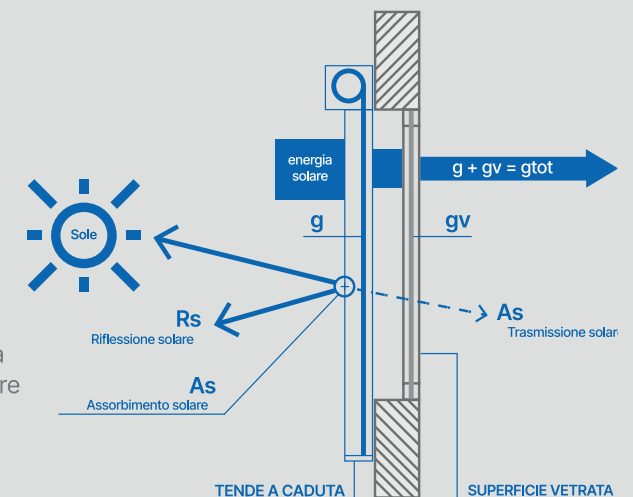

RISPARMIO ENERGETICO

maggiore
rispetto per
l'ambiente

riduzione
della spesa
energetica

Cosa è GTOT?

Corrisponde alla prestazione globale dell'insieme vetro e schermatura solare.

Il valore Gtot indica la capacità di abbattere la radiazione solare attraverso il tessuto.

Più basso è il Gtot maggiore sarà l'efficacia del tessuto nel diminuire la radiazione solare.

Tende a CADUTA

installazioni

INSTALLAZIONE
A PARETE

INSTALLAZIONE
NICCHIA

INSTALLAZIONE
A SOFFITTO

Tende a CADUTA