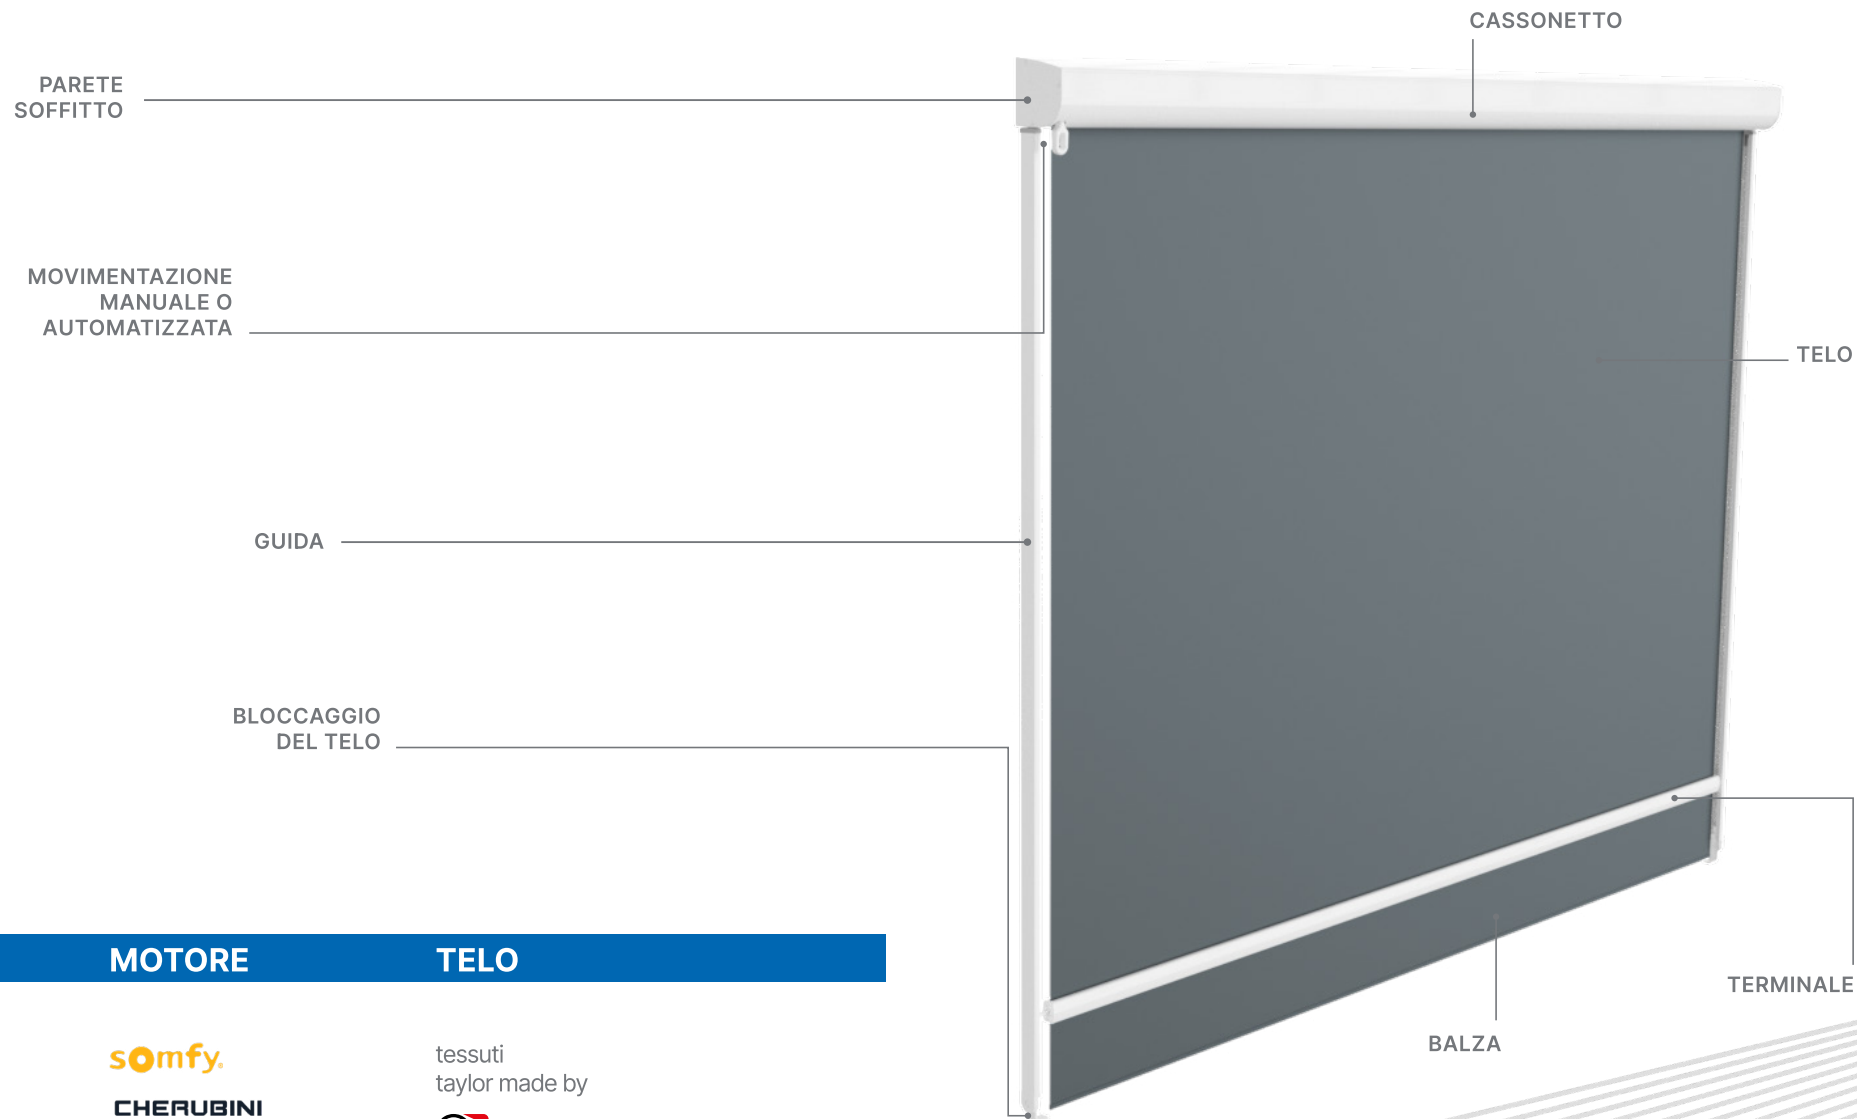

caduta con cassonetto

Tende a CADUTA

le caratteristiche

MOTORE

TELO

somfy.

CHERUBINI
tocco italiano dal 1947

tessuti
taylor made by