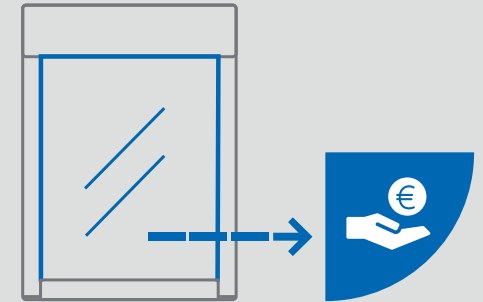

riduzione
della spesa
energetica