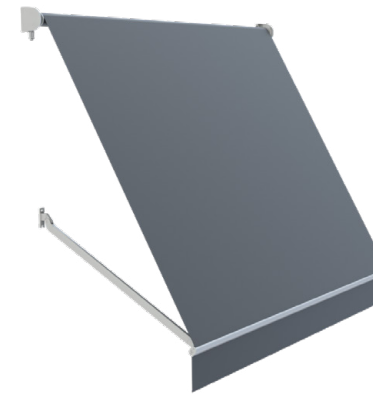

tende a CADUTA

schermatura
termica e
luminosa

usi meno il
condizionatore
e **aiuti l'ambiente**

aumenta il
comfort dei tuoi
spazi abitativi

Le **tende a caduta** sono sistemi di schermatura solare con apertura verticale, adatti alla protezione della facciata e della superficie retrostante.

i modelli

530 cm

410 cm

Parete

Soffitto

Nicchia

TELOS

530 cm

410 cm

Parete

Soffitto

Nicchia

TELOS ALLUMINIO

420 cm

410 cm

Parete

Soffitto

Nicchia

TELOS CAVO

420 cm

160 cm

Parete

Soffitto

Nicchia